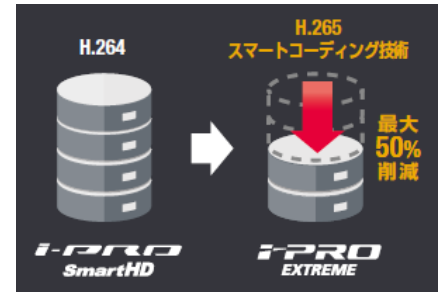

※1 被写体の動きが無い領域の圧縮率を上げ、被写体の動きに応じてリフレッシュ間隔およびフレームレートを最適化することにより大幅に帯域削減する技術

※2 パリアフォーカルレンズモデルのみ

【主な特長】

1. 高品質を維持しつつ、必要最低限の機能に絞り込み、使いやすさにこだわったエントリーモデル

i-PRO EXTREME シリーズは必要な情報を得るセンシングデバイスと、情報を統合解析し活用につなげるアナリティクスを、トータル提供することを目指しています。その高品質はそのままに、監視システム向けカメラに求められる必要最低限の機能に絞り込み、さまざまな現場での使いやすさにこだわりました。

2. スマートコーディング技術^{※1}と H.265 を使った高圧縮で、低ビットレート高画質ストリームを実現

スマートコーディング技術と、圧縮効率を高めた H.265 に対応し、少ないデータ量で高画質の映像が撮影可能です。画像データ量が削減^{※3}できることで、レコーダーに録画できる時間を伸ばすことができ、ディスク容量にかかるコストの削減が可能です。

※3 圧縮効果は録画条件や撮影環境により異なります。