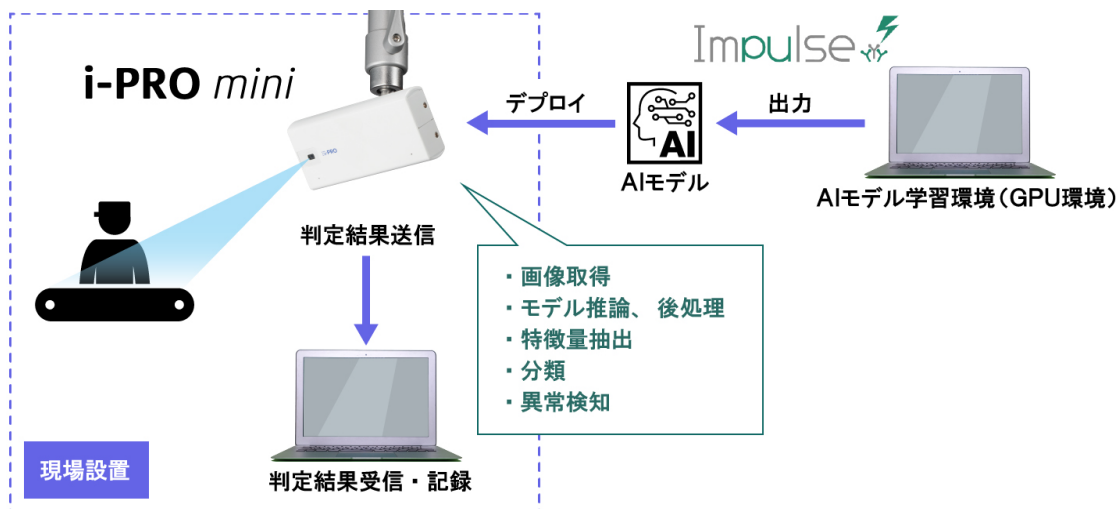

< 検証構成 >

※1 Impulse は、製造・生産現場などでの人の作業をカメラで撮影し、物体や人間の骨格の動きを AI で分析し、作業手順や動作おける"いつもと違う"を検知。現場の品質改善や業務効率化、作業負担軽減などに貢献します。

詳細は <https://www.brains-tech.co.jp/impulse/work-analysis/> をご参照ください。

■i-PRO mini とは

i-PRO mini は、ハイエンドモデル同等性能の AI プロセッサーを、業界最小クラス^{※2}となる名刺大の小さなボディに搭載したネットワークカメラです (※2: 当社調べ)。

カメラ本体でエッジ AI 処理を行えますのでネットワークやシステムの負荷軽減につながります。最大 3 つの AI アプリケーションをインストールして、用途に応じた機能を付与させることができます。

また、スマートフォンで映像の向きや設定を確認しながら簡単に設置が可能です。運用中に発生した角度のズレを検知して LED 点滅やメールで通知します。角度を復旧する際も、LED 点滅やスマートフォン画面での傾き情報を見ながら簡単に行えます。