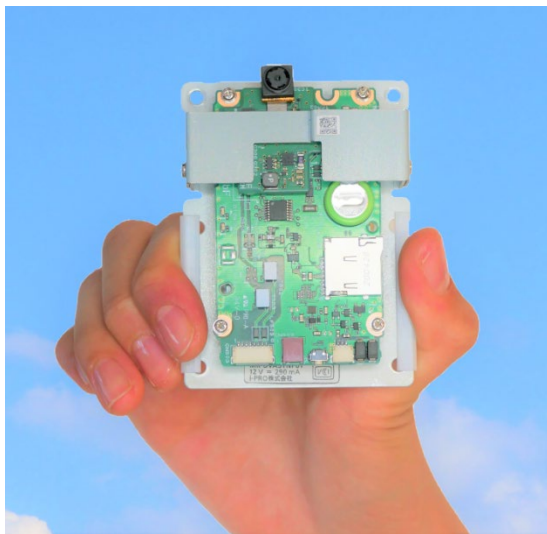

2022年6月16日

i-PRO、AI プロセッサを搭載したモジュールカメラを新たに発売 映像を活用し AI を色々と試したい技術者や開発者におすすめ

^{アイプロ}
i-PRO株式会社（本社：福岡県福岡市、代表取締役社長：尾崎 祥平）は、映像を活用した AI を色々と試したい技術者や開発者に最適なコンポーネントとして、AI プロセッサを搭載したモジュールカメラを発売しました。日本ものづくりワールド（東京ビックサイト、2022年6月22日水曜日～24日金曜日）でも展示を行います。