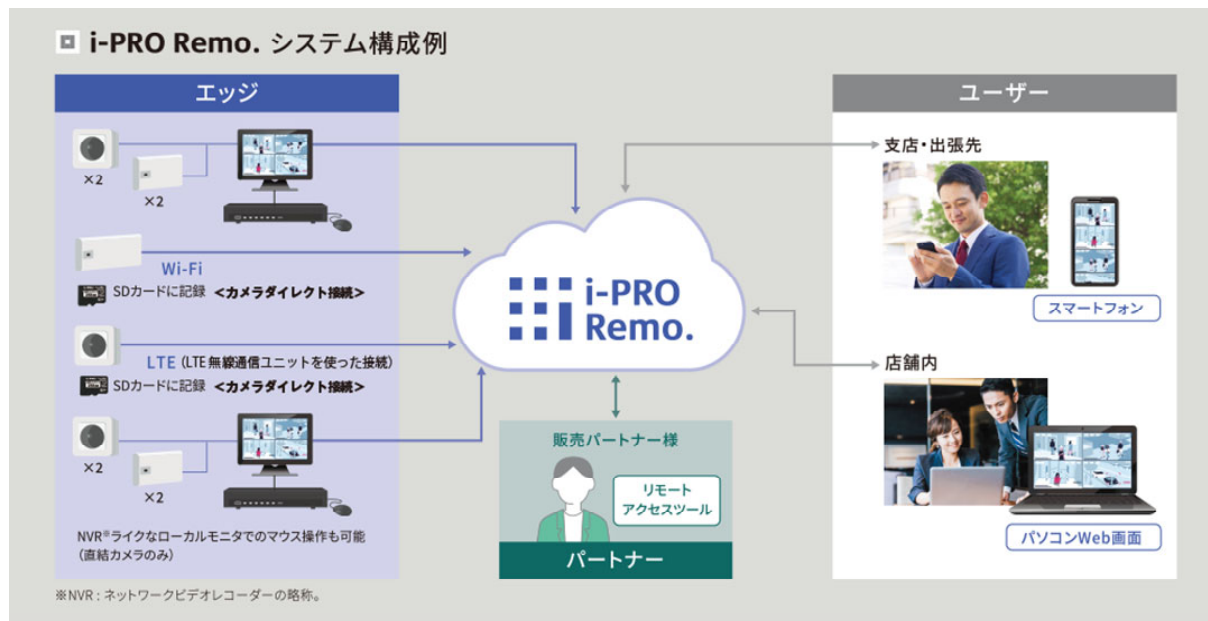

■i-PRO について

i-PRO 株式会社は、セキュリティ監視、パブリックセーフティ、そして医療用イメージングの各分野に欠かせないセンシングソリューションの世界的なリーディングカンパニーです。パナソニックにおける 60 年以上にわたる数々のセンシング技術とイノベーションを継承し、2019 年に設立されました。

私たちは、一瞬も見逃さない高度なセンシング技術とあらゆる環境に対応する信頼性の高いソリューションで、人々の命を守り救うプロフェッショナルをサポートし、より安心安全な社会の実現に貢献します。<https://i-pro.com/corp/jp/>

< 本製品に関するお客様からのお問い合わせは >

i-PRO カスタマーコンタクト (<https://japancs.i-pro.com/page/inquiry>) までお願いいたします。

【本リリースに関する報道関係者のお問い合わせ先】 ジャパンリージョン 担当・西沢 E-mail minoru.nishizawa@i-pro.com